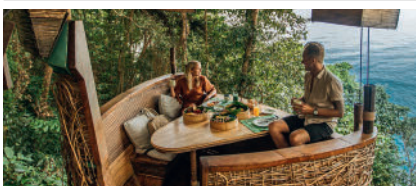

เงื่อนไข:

- ราคาแพ็คเกจนี้เป็นราคาไทยบาทสุทธิต่อวิลล่าต่อแพ็คเกจ ราคาดังกล่าวรวมค่าบริการและภาษีแล้ว
- ราคาแพ็คเกจนี้เป็นราคาสำหรับ 2 ท่าน ต่อ 1 ห้องนอน ต่อการเข้าพัก
- ราคาแพ็คเกจนี้สำหรับผู้ที่มิใช่สัญชาติไทย หรือ ชาวต่างชาติที่พำนักอยู่ในประเทศไทยเท่านั้น (กรุณาแสดงบัตรประชาชน หรือ Work Permit ขณะทำการจองและลงทะเบียนเข้าพัก)
- ราคาแพ็คเกจนี้ไม่รวมค่าใช้บริการโทรศัพท์ กิจกรรมดำน้ำลึกบริการรถและเด็กเล็ก มีมินิบาร์ และกิจกรรมนันทนาการส่วนตัว
- ราคาแพ็คเกจนี้ไม่สามารถใช้ร่วมกับรายการส่งเสริมการขายอื่น ๆ
- ราคาแพ็คเกจนี้สำหรับชำระเงินเต็มจำนวนภายในงาน ทางรีสอร์ทขอสงวนสิทธิ์ในการคืนเงินหรือเลื่อนกำหนดวันที่เข้าพักนอกเหนือแพ็คเกจ
- กรุณาทำการสำรองห้องพักล่วงหน้า ทางรีสอร์ทขอสงวนสิทธิ์ในกรณีที่พักเต็ม
- สำหรับลูกค้าที่ไม่ต้องการเดินทางไป-กลับด้วยเครื่องบินส่วนตัวของโซเนวา คีรี จะได้รับส่วนลด 25,000 บาท ต่อห้องนอนต่อแพ็คเกจ
- ทางรีสอร์ท มีสิทธิ์เปลี่ยนแปลงตารางเวลาการเดินทางของเครื่องบินโดยไม่ต้องแจ้งล่วงหน้า

ค่าบริการเสริม	แพ็คเกจ 6 วัน 5 คืน	พักต่อแพ็คเกจจ่ายเพิ่ม ต่อคืน
ผู้ใหญ่ (อายุ 15 ปีขึ้นไป)	71,000 บาท / ท่าน / แพ็คเกจ	16,500 บาท / ท่าน / แพ็คเกจ
เด็กอายุระหว่าง 7 – 14 ปี	35,500 บาท / ท่าน / แพ็คเกจ	8,000 บาท / ท่าน / แพ็คเกจ
เด็กอายุระหว่าง 2 – 6 ปี	6,000 บาท / ท่าน / แพ็คเกจ	ฟรี