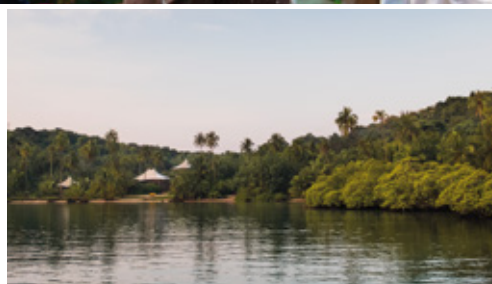

April 9-16, 2023

Villa Type	2-Night Package	3-Night Package	Extra Night
1 Bedroom Bayview Pool Villa Suite	THB 120,000	THB 168,000	THB 52,000
1 Bedroom Sunset Ocean View Pool Villa Suite	THB 132,000	THB 180,000	THB 55,000
1 Bedroom Beach Pool Villa Suite	THB 150,000	THB 209,000	THB 66,000
2 Bedroom Sunset Ocean View Pool Retreat	THB 292,500	THB 418,000	THB 131,500
2 Bedroom Junior Beach Pool Retreat	THB 351,500	THB 502,000	THB 158,000
3 Bedroom Beach Pool Reserve	THB 527,000	THB 752,000	THB 237,000
4 Bedroom Bayview Pool Retreat	THB 551,000	THB 787,500	THB 248,000
4 Bedroom Sunset Ocean View Pool Reserve	THB 585,000	THB 835,000	THB 265,000
5 Bedroom Bayview Pool Reserve	THB 614,500	THB 877,000	THB 278,500
5 Bedroom Sunset Ocean View Pool Reserve	THB 651,000	THB 968,000	THB 317,000
5 Bedroom Beach Pool Reserve	THB 690,000	THB 1,083,000	THB 393,000

Package inclusions:

- Daily half board (breakfast and dinner) at selected resort restaurants, not applicable for In-Villa Dining and Treepod Dining
- Non-alcoholic beverages during mealtimes at resort restaurants
- Shared return flight transfers between Bangkok and Soneva Kiri on a schedule (private transfers are available upon request at an additional surcharge)
- Barefoot Guardian on hand to anticipate and respond to guest's every request
- Private golf carts to enhance the resort commuting experience
- Complimentary bespoke chocolate, ice creams and deli items from the chocolate room, ice cream parlour and deli room
- A 10% discount on food and beverages in all resort outlets and In-Villa Dining, (excluding minibar and Treepod Dining)

Terms & Conditions:

- Rates are in Thai Baht, per villa per package, inclusive of service charge and applicable government tax
- Package rates are based on two (2) guests sharing per bedroom
- Valid for Thai Residents or Expatriates residing in Thailand
- Proof of a Thai ID card or work permit is required at the reservation stage
- This package is exclusive of scuba diving, babysitting, in-villa minibar and private plane transfer
- This package cannot be combined with any other promotions or packages
- Booking is subject to resort availability and resort booking conditions
- The full, non-refundable payment is required upon the purchase of this package
- A discount of THB 25,000 per bedroom per package will be applied when the Nature Speaks Package is booked without return flight transfers between Bangkok and Soneva Kiri

Extra Person	2-Night Package	Extra Night
Adult (15 years old and above)	THB 39,000	THB 15,000
Child (7-14 years old)	THB 19,000	THB 7,000
Child (2-6 years old)	THB 8,000	Complimentary