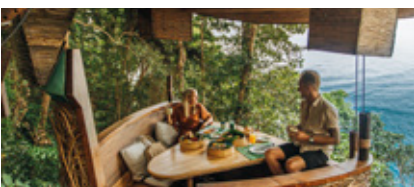

เงื่อนไข:

- ราคาแพ็คเกจนี้เป็นราคาไทยบาทสุทธิต่อวิลล่าต่อแพ็คเกจ ราคาดังกล่าวรวมค่าบริการและภาษีแล้ว
- ราคาแพ็คเกจนี้เป็นราคาสำหรับ 2 ท่าน ต่อ 1 ห้องนอน ต่อการเข้าพัก
- ราคาแพ็คเกจนี้สำหรับผู้ที่มิใช่สัญชาติไทย หรือ ชาวต่างชาติที่พำนักอยู่ในประเทศไทยเท่านั้น (กรุณาแสดงบัตรประชาชน หรือ Work Permit ขณะทำการจองและลงทะเบียนเข้าพัก)
- ราคาแพ็คเกจนี้ไม่รวมค่าใช้จ่ายบริการโทรศัพท์ กิจกรรมดำน้ำลึก บริการรับดูแลเด็กเล็ก มินิบาร์ และกิจกรรมนันทนาการส่วนตัว
- ราคาแพ็คเกจนี้ไม่สามารถใช้ร่วมกับรายการส่งเสริมการขายอื่นๆ
- ราคาแพ็คเกจนี้สำหรับชำระเงินเต็มจำนวนภายในงาน ทางรีสอร์ทขอสงวนสิทธิ์ในการคืนเงินหรือเลื่อนกำหนดวันที่เข้าพักนอกเหนือแพ็คเกจ
- กรุณาทำการสำรองห้องพักล่วงหน้า ทางรีสอร์ทขอสงวนสิทธิ์ในกรณีที่พักเต็ม
- สำหรับลูกค้าที่ไม่ต้องการเดินทางไป-กลับด้วยเครื่องบินส่วนตัวโซเนวา คีรี จะได้รับส่วนลด 25,000 บาท ต่อ ห้องนอน ต่อ แพ็คเกจ
- ทางรีสอร์ท มีสิทธิ์เปลี่ยนแปลงตารางเวลาการเดินทางของเครื่องบินโดยไม่ต้องแจ้งล่วงหน้า

ค่าบริการเสริม	แพ็คเกจ 3 วัน 2 คืน	พักต่อจากแพ็คเกจจ่ายเพิ่ม ต่อคืน
ผู้ใหญ่ (อายุ 15 ปีขึ้นไป)	39,000 บาท / ท่าน / แพ็คเกจ	15,000 บาท / ท่าน
เด็กอายุระหว่าง 7 - 14 ปี	19,000 บาท / ท่าน / แพ็คเกจ	7,000 บาท / ท่าน
เด็กอายุระหว่าง 2 - 6 ปี	6,000 บาท / ท่าน / แพ็คเกจ	ฟรี